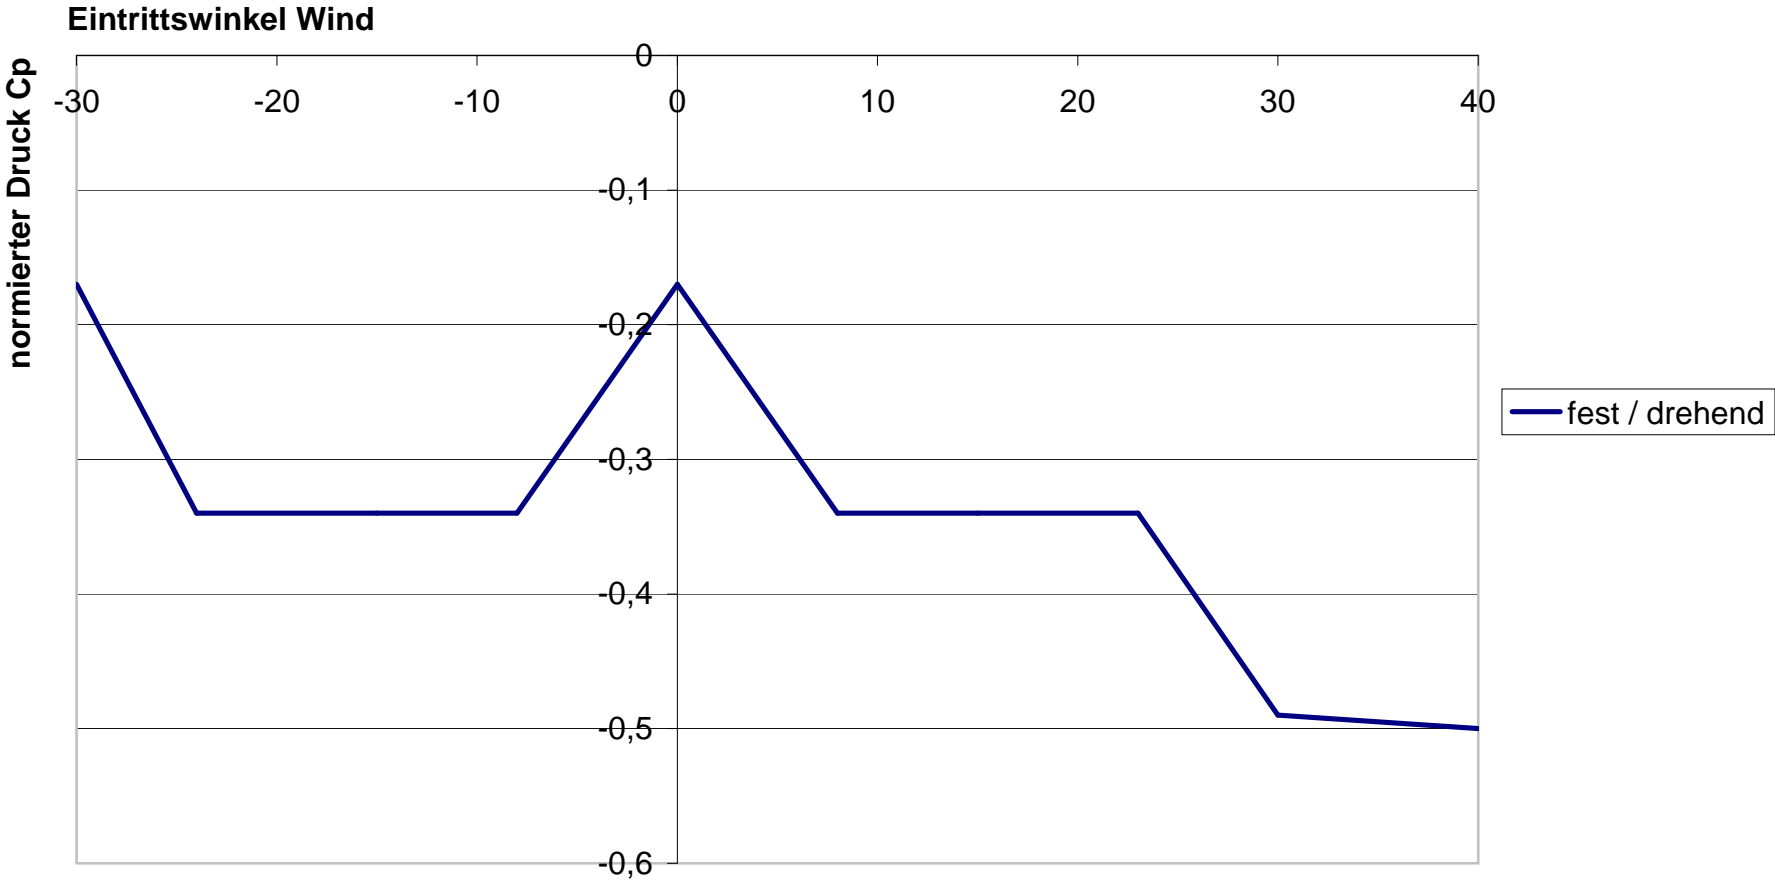

Rotovent RS S-Line, Windgeschwindigkeit 1 m/s

Quelle: TÜV SÜD